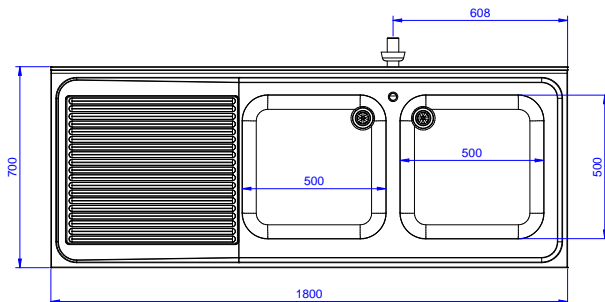

Lavatoio armadiato con 2
vasche 500x500 mm e
gocciolatoio sinistro, per
lavastoviglie sottotavolo, da
1800 mm

Descrizione

Articolo N° _____

Lavatoio in acciaio inox AISI 304 con piano di lavoro da 50 mm e spessore 10/10. Insonorizzato con piega salvamani sui bordi e dotato di involucro perimetrale ed angoli saldati. Porte scorrevoli fonoassorbenti. Piedini regolabili in altezza. Alzatina paraspruzzi posteriore con raggiatura 10 mm, altezza 100 mm e spessore 13 mm. Due vasche da 500x500xh300 mm dotata di tubo troppopieno e piletta di scarico da 2". Gocciolatoio stampato posizionato sulla parte sinistra sotto il quale si può inserire una lavastoviglie.

Approvazione: _____

Fronte

Lato

D = Scarico acqua

Alto

Scarico

Posizione scarico: Sx

Informazioni chiave

Larghezza armadio:	1745 mm
Profondità armadio:	645 mm
Altezza armadietto:	385 mm
Dimensioni esterne, larghezza:	1800 mm
Dimensioni esterne, profondità:	700 mm
Dimensioni esterne, altezza:	1000 mm
Dimensione alzatina, altezza:	100 mm
Dimensione alzatina, profondità:	13 mm
Dimensione alzatina, raggio:	R=10
Numero di vasche:	2
Dimensione vasca:	500x500xH300
Numero e tipologia di porte:	2 Scorrevole
Spessore piano di lavoro:	50 mm
Peso netto:	60 kg