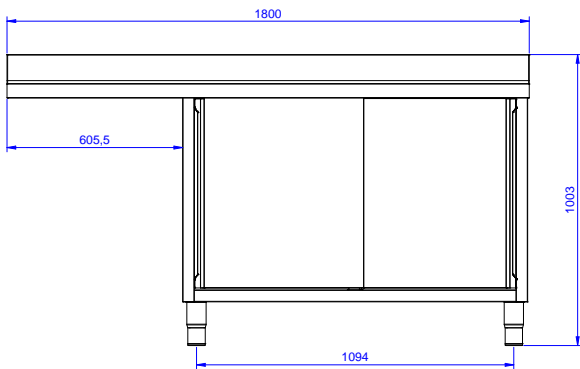

Fronte

Lato